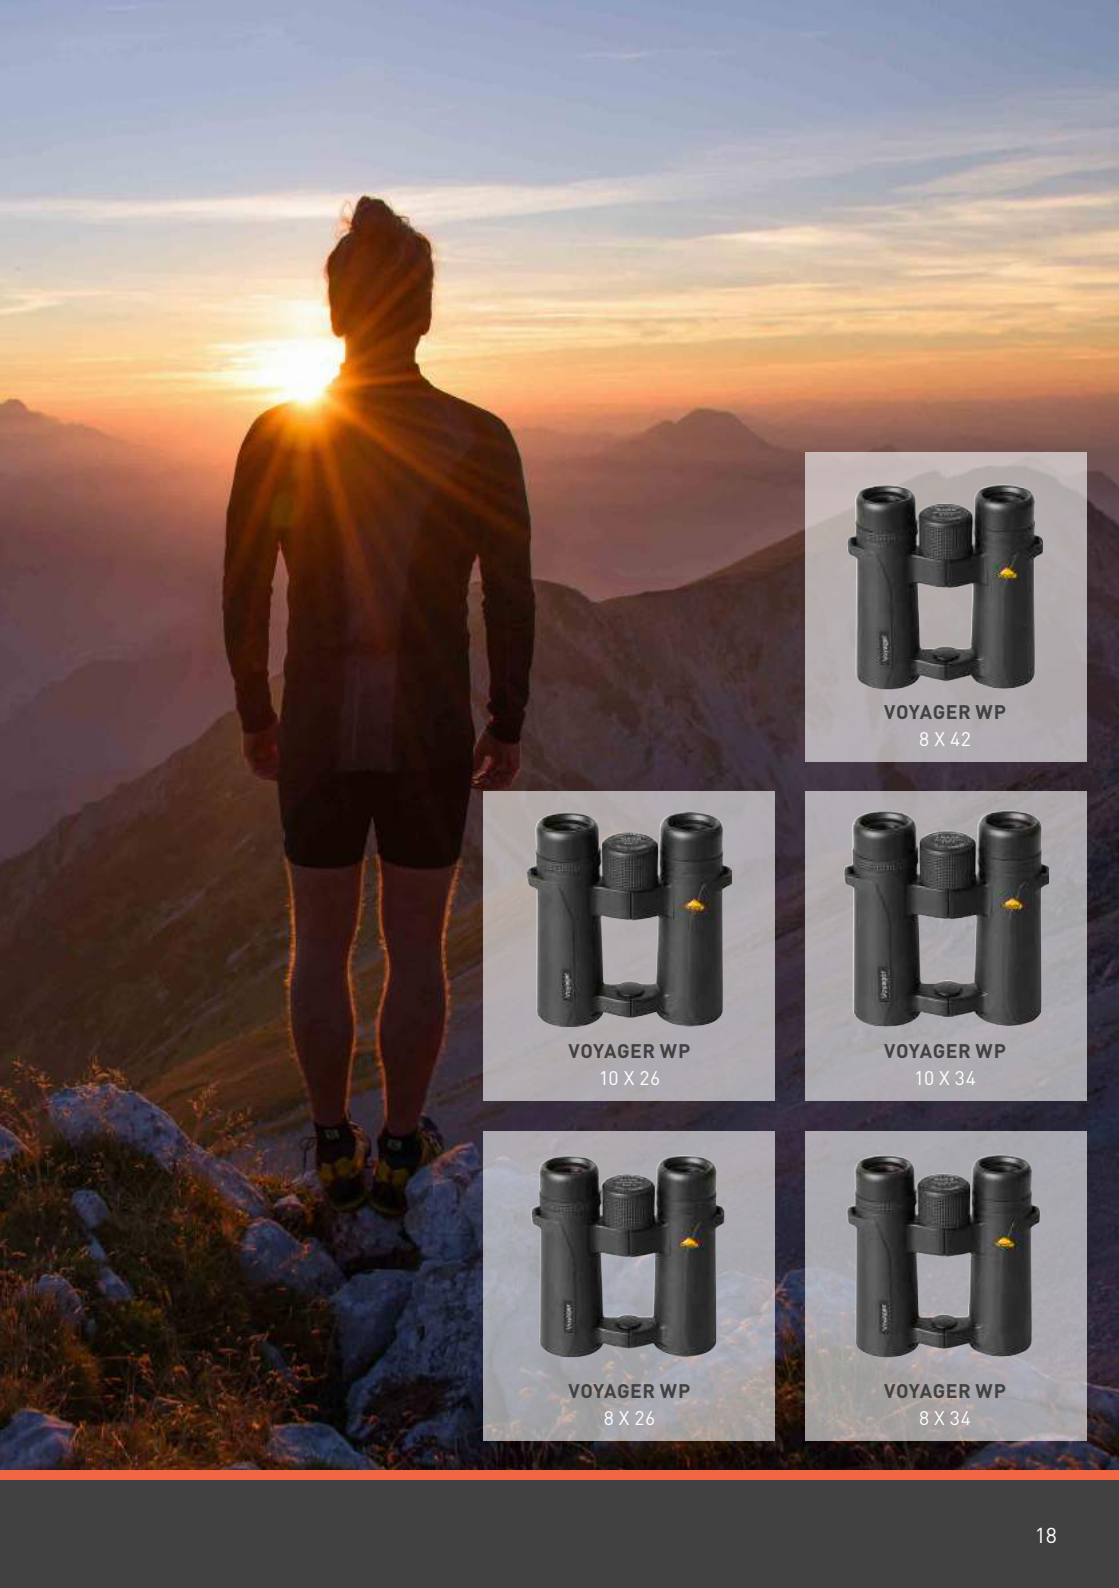

VOYAGER WP
8 X 42