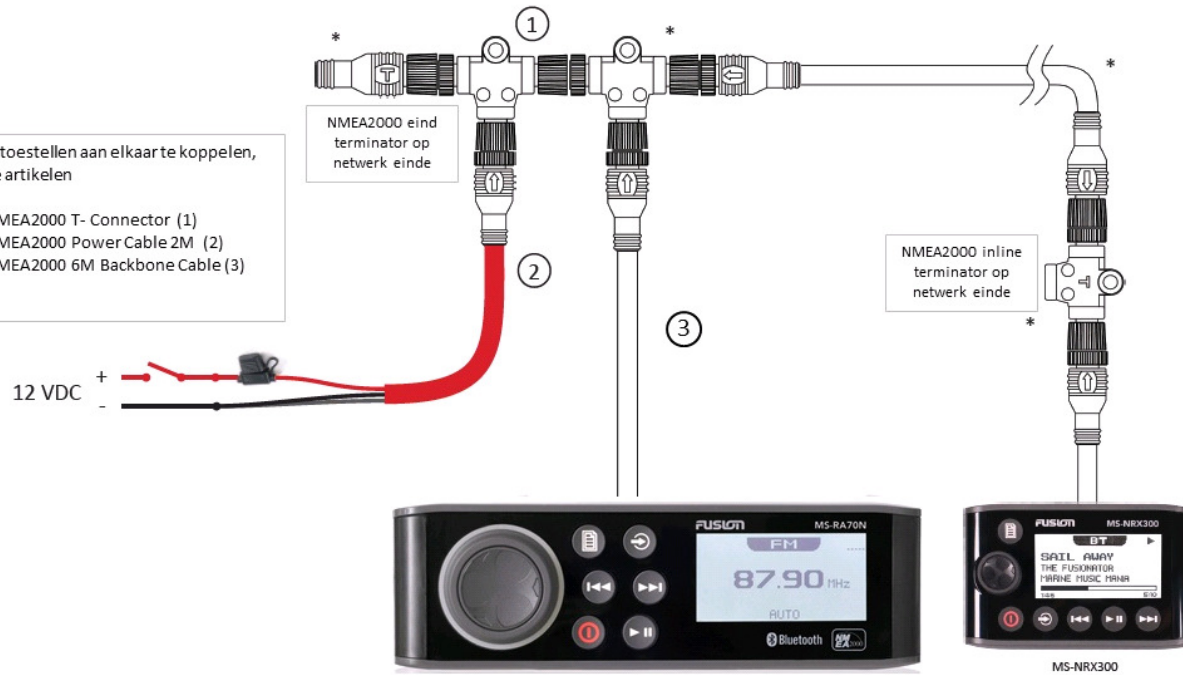

## MS-RA70N aansluiten op een MS-NRX300 remote

Benodigde artikelen om toestellen aan elkaar te koppelen, buiten de meegeleverde artikelen

- 1 x 00360476 - Fusion NMEA2000 T- Connector (1)
- 1 x 00360475 - Fusion NMEA2000 Power Cable 2M (2)
- 1 x 00360488 - Fusion NMEA2000 6M Backbone Cable (3)

\* Geleverd bij de MS-NRX300

**Techna nautic** <sup>®</sup>

clever on board